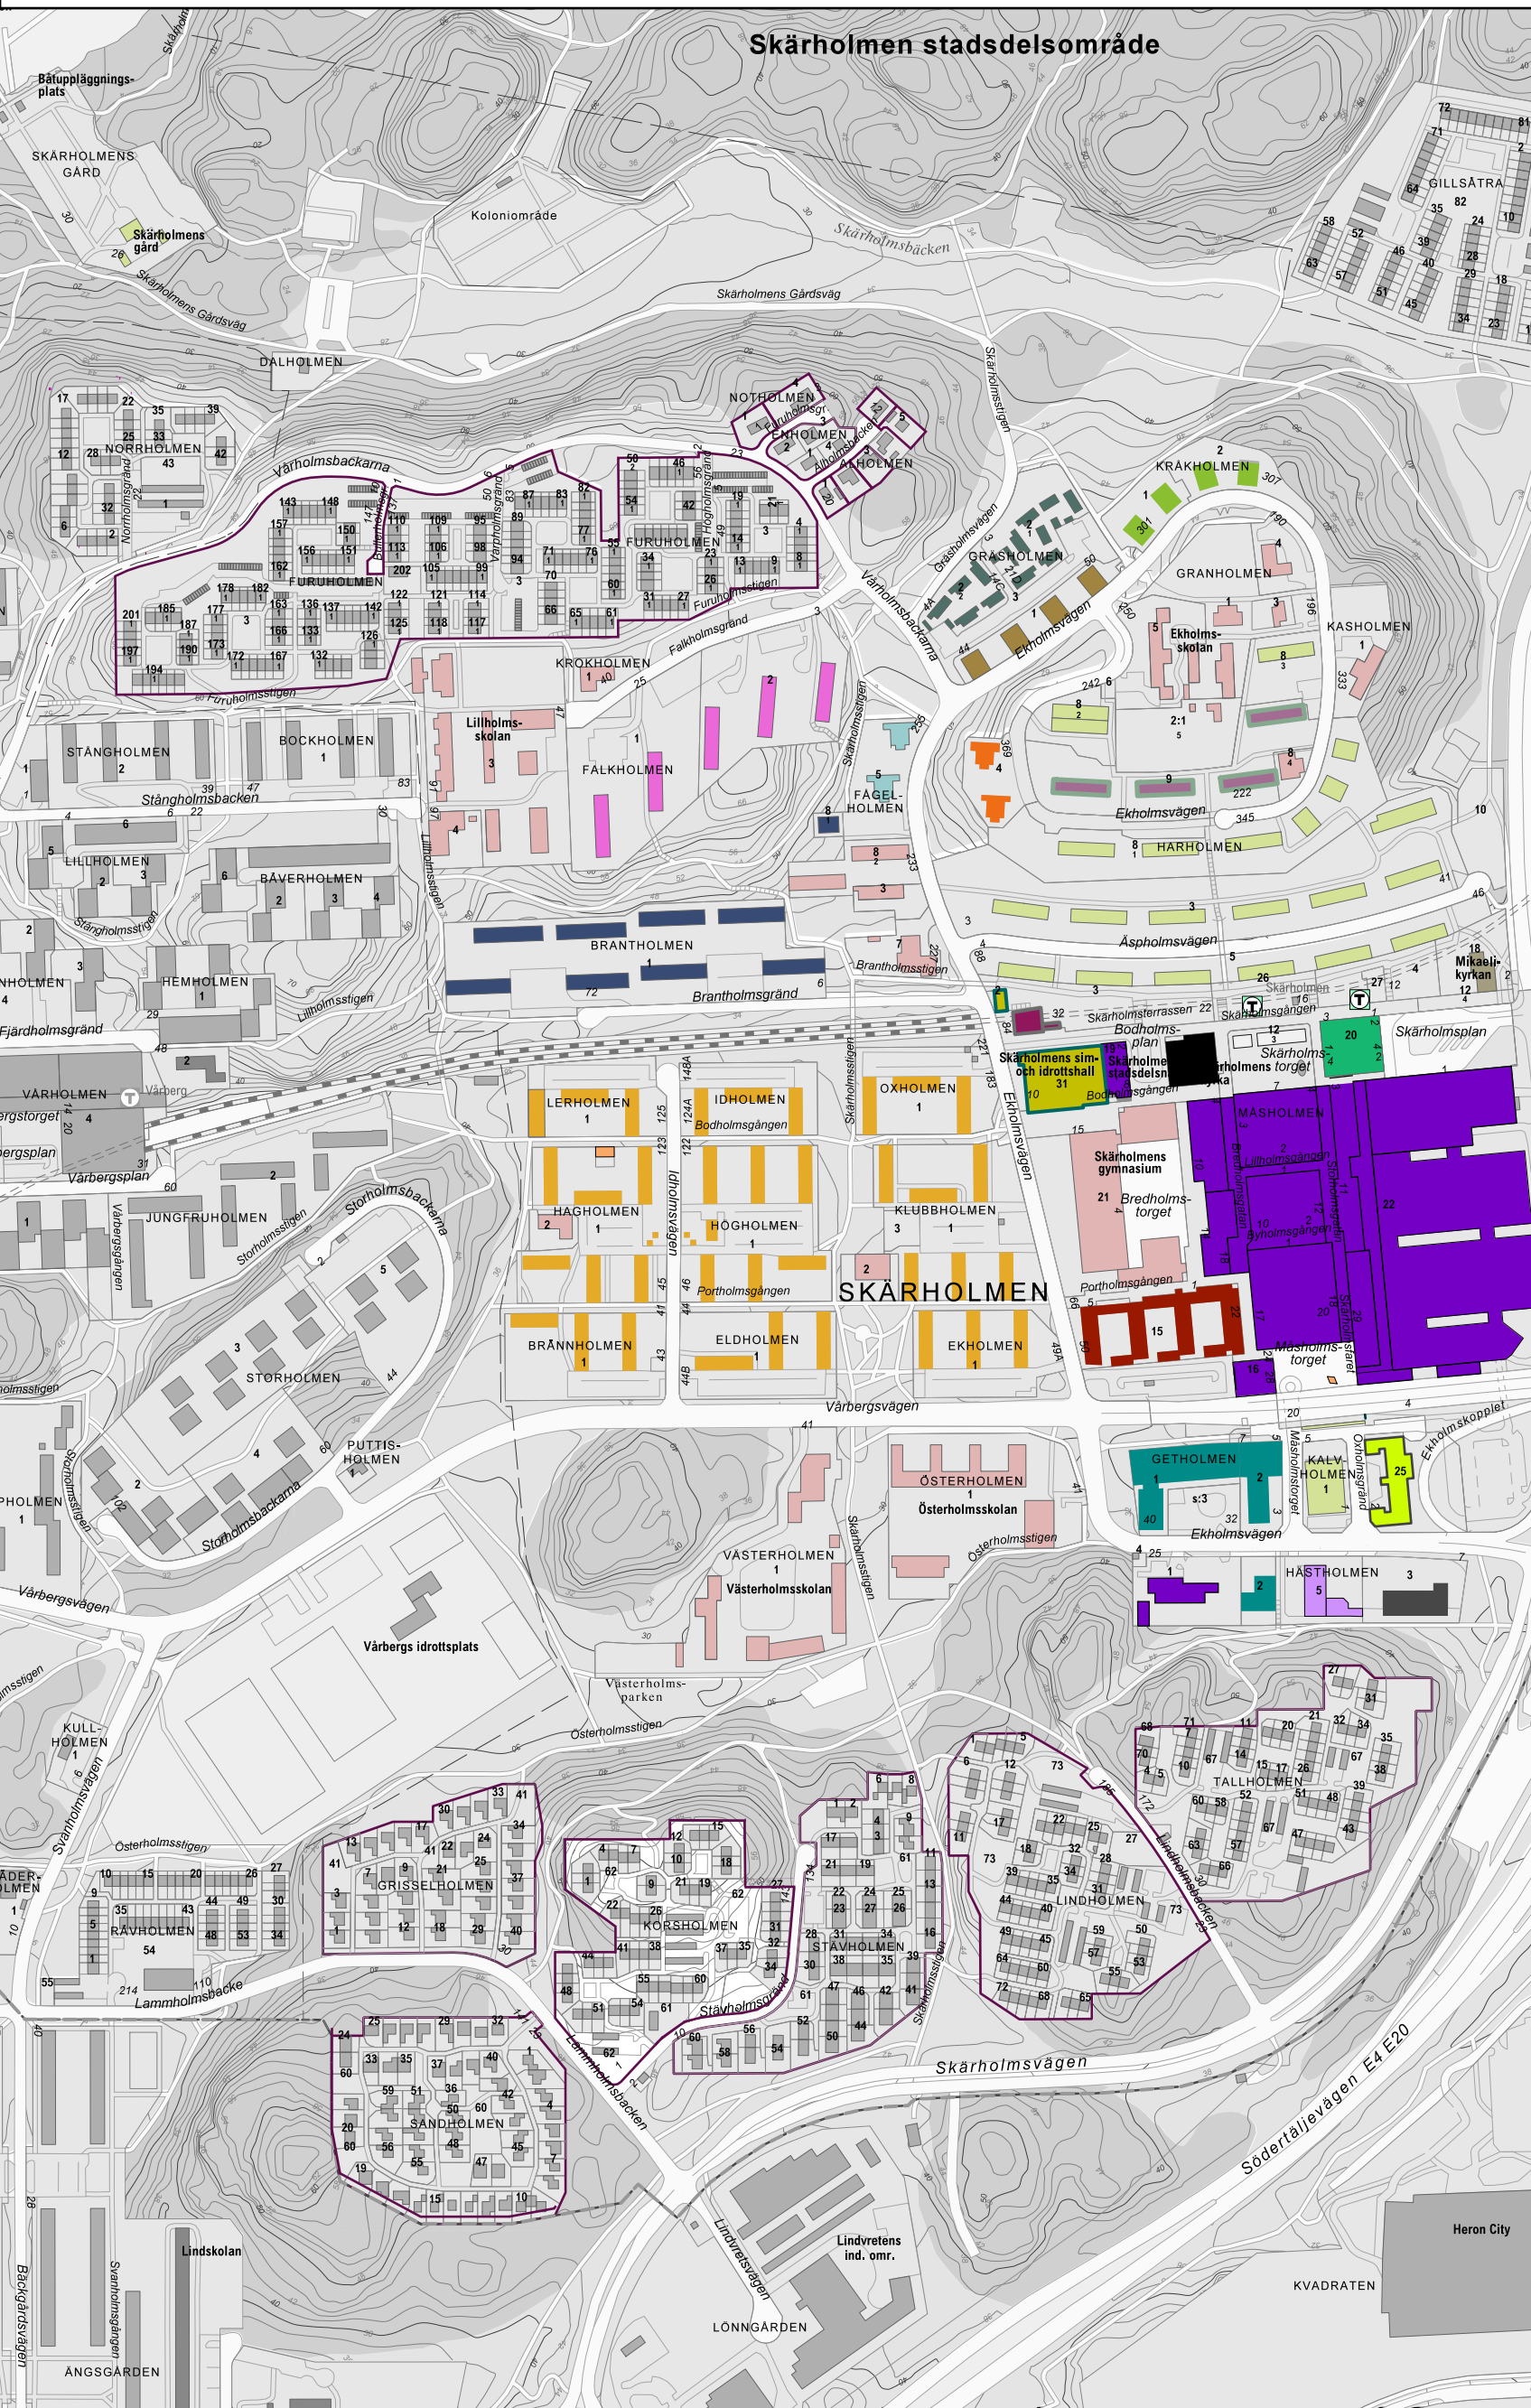

Fastighetskarta över Skärholmen 2018

- Brf Ekholmen
- Brf Ekholms-
höjden
- Brf Ekholms-
ängen
- Brf Lillholmen i
Stockholm
- Brf Sjöblick 1
- Brf Skärholmshöj-
den
- Brf Stockholms-
hus Nr 23
- Castellum AB
- Exploaterings-
kontoret
- Fastighets AB
Centrummäsen
- Fastighets
AB Prince Philip
- Micasa Fastig-
heter AB
- Mikaelikyrkans
missionsförs.
- OKQ8 AB
- SKHLM Fastig-
heter AB
- Skärholmen Retail
AB (Grosvenor)
- Stockholms-
hem AB
- Svenska Bostä-
der AB
- W-Invest Fastig-
heter AB
- Wonna De Jong