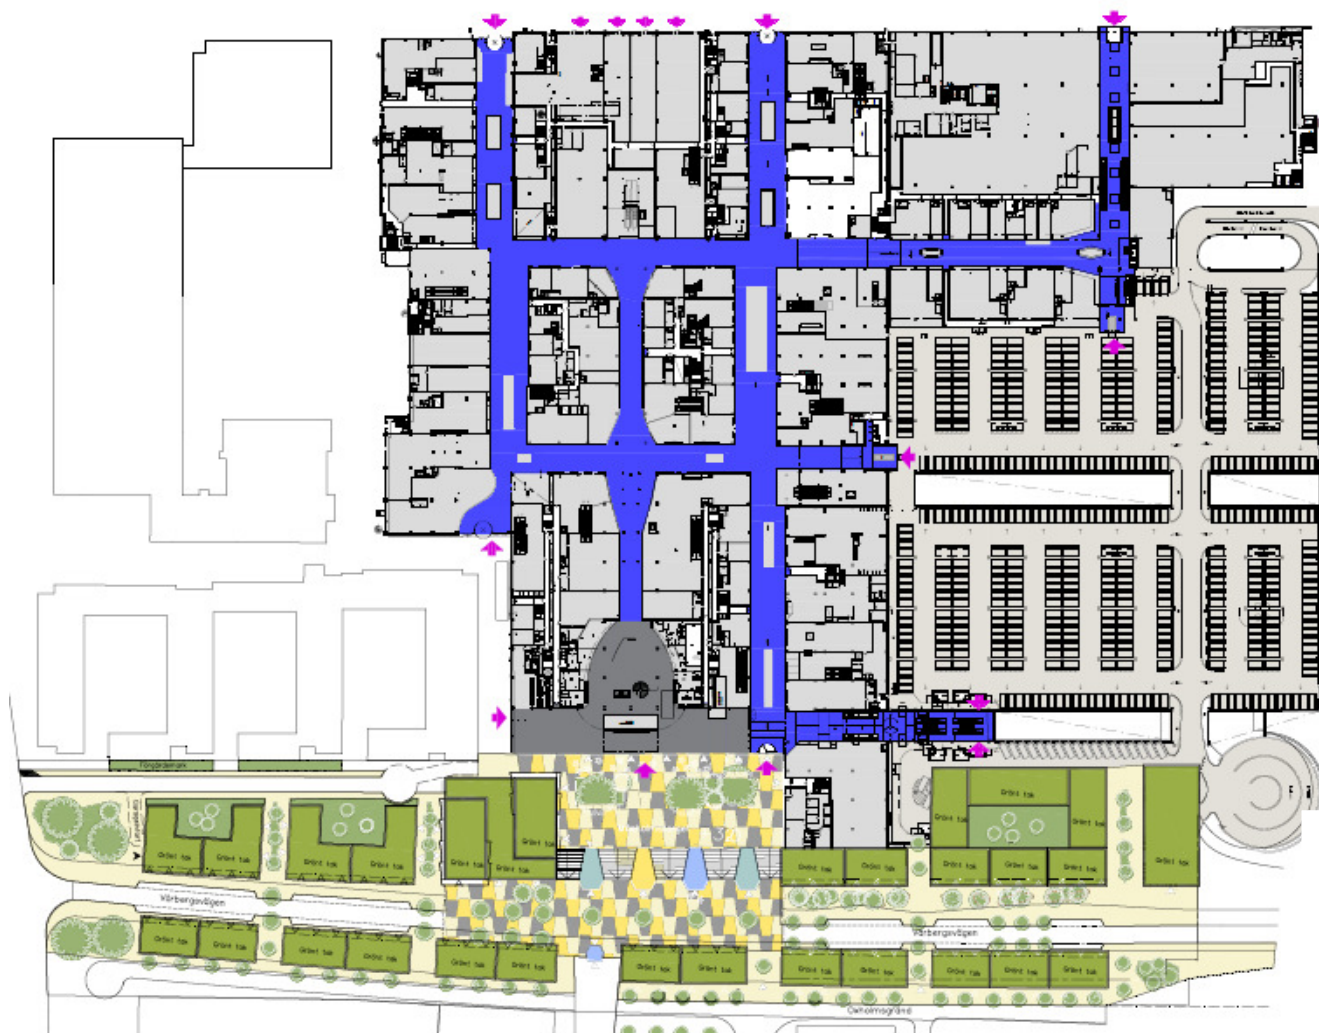

Bostadsutveckling

SKHLM
SKÄRHMEN CENTRUM